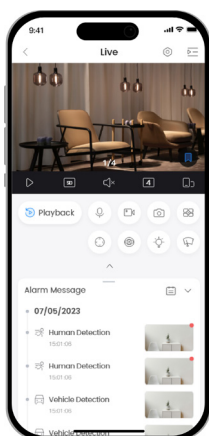

Migliora la tua esperienza con DMSS

Dahua Mobile Security Surveillance (DMSS) è una piattaforma professionale di gestione della sorveglianza che offre monitoraggio remoto, migrazione dei dispositivi e condivisione. Quando connessa a Internet, la piattaforma fornisce avvisi in tempo reale per migliorare l'efficienza della sorveglianza e garantire flessibilità nella gestione della sicurezza.