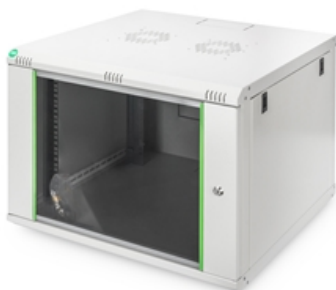

DN1907U66EC

**ARMADIO RACK 19" 7 UNITA' DA MURO (A)416 X
(L)600 X PROFONDITA' 600 MM. COLORE GRIGIO
PORTA VETRO**

Codice prodotto: **DN1907U66EC**

Codice EAN: **4016032221739**

Unità: **NR**

Marca: **DIGITUS**

Peso: **25,000 Kg.**

Gli alloggiamenti a parete della serie Dynamic Basic sono costruiti con un telaio in lamiera robusta d'acciaio. La stabilità è incrementata da punti di saldatura

I pannelli laterali sono rimovibili, l'installazione a parete è semplice e può quindi essere effettuata velocemente

Guide da 483 mm (19") installate sulla parte anteriore e posteriore all'interno dell'armadio zincato

Classe di protezione IP20

Porta di sicurezza di vetro chiudibile con struttura in acciaio

Angolo di apertura della porta 210°

DN1907U66EC

altezza

Lastra robusta in acciaio da 0,8 mm - 1,2 mm con elevata capacità di carico, verniciata a polvere

L'ingresso dei cavi è possibile dalla parte posteriore, dal tetto, dal pavimento (accessi intagliati)