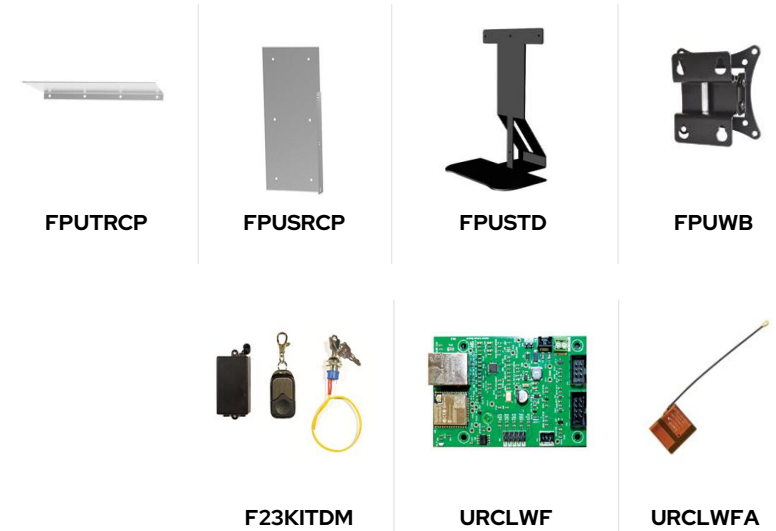

(Sacca fluido Modular 750 ml non inclusa)

MODULAR 8 PLUS

Erogazione e saturazione della nebbia
fino a 2400 m³ in 64 secondi
(800 m³ visibilità inferiore a 1 m)

Codice prodotto	Prezzo
FPU03ESM800CNF	2,181,00

(Sacca fluido Modular 1000 ml non inclusa)

Codice prodotto	Accessori	Prezzo
FPUTRCP	Top riser per Modular 2/ 3/ 4/ 5 Plus	19,00
FPUSRCP	Side riser	19,00
FPUSTD	Supporto da tavolo	150,00
FPUWB	Staffa orientabile per montaggio a parete	55,00
F23KITDM	Kit demo: chiave e telecomando/ ricevitore	139,00
URCLWF	Scheda LAN Active Cloud (<i>antenna Wi-Fi opzionale</i>)	280,00
URCLWFA	Antenna Wi-Fi	19,00
URCLWFMP	Kit di montaggio scheda Active Cloud: cavo 12V, cavo piatto Modular Plus, top riser e distanziali 4x10 mm	29,00
	Configurazione e installazione Active Cloud sul nebbiogeno	50,00