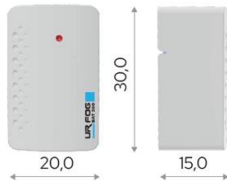

BAT 300 TEMPEST TECHNOLOGY

Dimensioni : L 20,0 x P 15,0 x H 30,0 cm

Colore: bianco

Cover: materiale plastico

Scheda elettronica: 3 ingressi cablati / 3 uscite cablate

AutoAutonomia senza alimentazione esterna:

Circa 6 mesi (a 6 mesi garantita una erogazione completa)

Autonomia con alimentazione esterna:

Nessun limite. Consigliata la sostituzione batterie ogni 2 anni.

INSTALLAZIONE

UR FOG

BAT 300

Sistema nebbiogeno con

TECNOLOGIA A BATTERIA

Tecnologia proprietaria

coperta da 2 BREVETTI INTERNAZIONALI

BAT 300

Erogazione e saturazione della nebbia
Performance (m³) visibilità 1 metro
(Standard EN 50131-8:2019):
100 m³ zero visibilità
(UR FOG standard) in 60 secondi

Codice prodotto	Prezzo
FPUB300NF	850,00

(Sacca fluido non inclusa - 2 batterie non incluse)

Codice prodotto	Accessori e ricariche	Prezzo
FPUBBYK	KIT Batterie (2 pz.)	240,00
FPUWBT	Staffa orientabile per montaggio a parete	55,00
URCLWF	Scheda LAN Active Cloud (antenna Wi-Fi opzionale)	280,00
URCLWFA	Antenna Wi-Fi	19,00
URCLWFT	Kit di montaggio Active Cloud per BAT300 (kit adattatore 24V-12V per lan non incluso)	15,00
FPUBAC	Cavo adattatore 24V - 12V (per Active Cloud)	75,00
FPUBAJ	Cavo adattatore 24V - 12V (per Ajax, Hikvision, Dahua, ecc .... Ready)	75,00
FPUBEFC	Caricatore rapido esterno	170,00
FPUB220PS	Alimentatore 220V	79,00
	Configurazione e installazione Active Cloud sul nebbiogeno	50,00
FPUBFT	Ricarica fluido	55,00