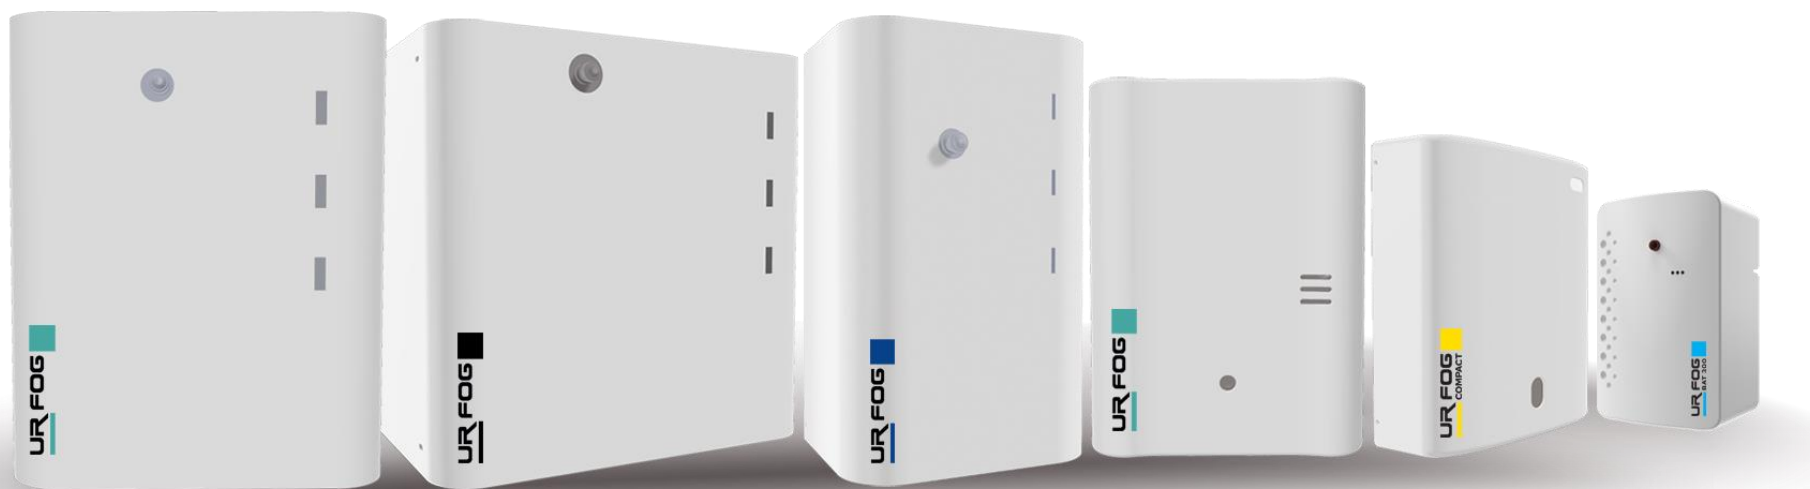

GENNAIO 2025

UR FOG

SECURITY FOGGING SYSTEMS

DSATECHNOLOGY
M I L A N O

LISTINO 2025